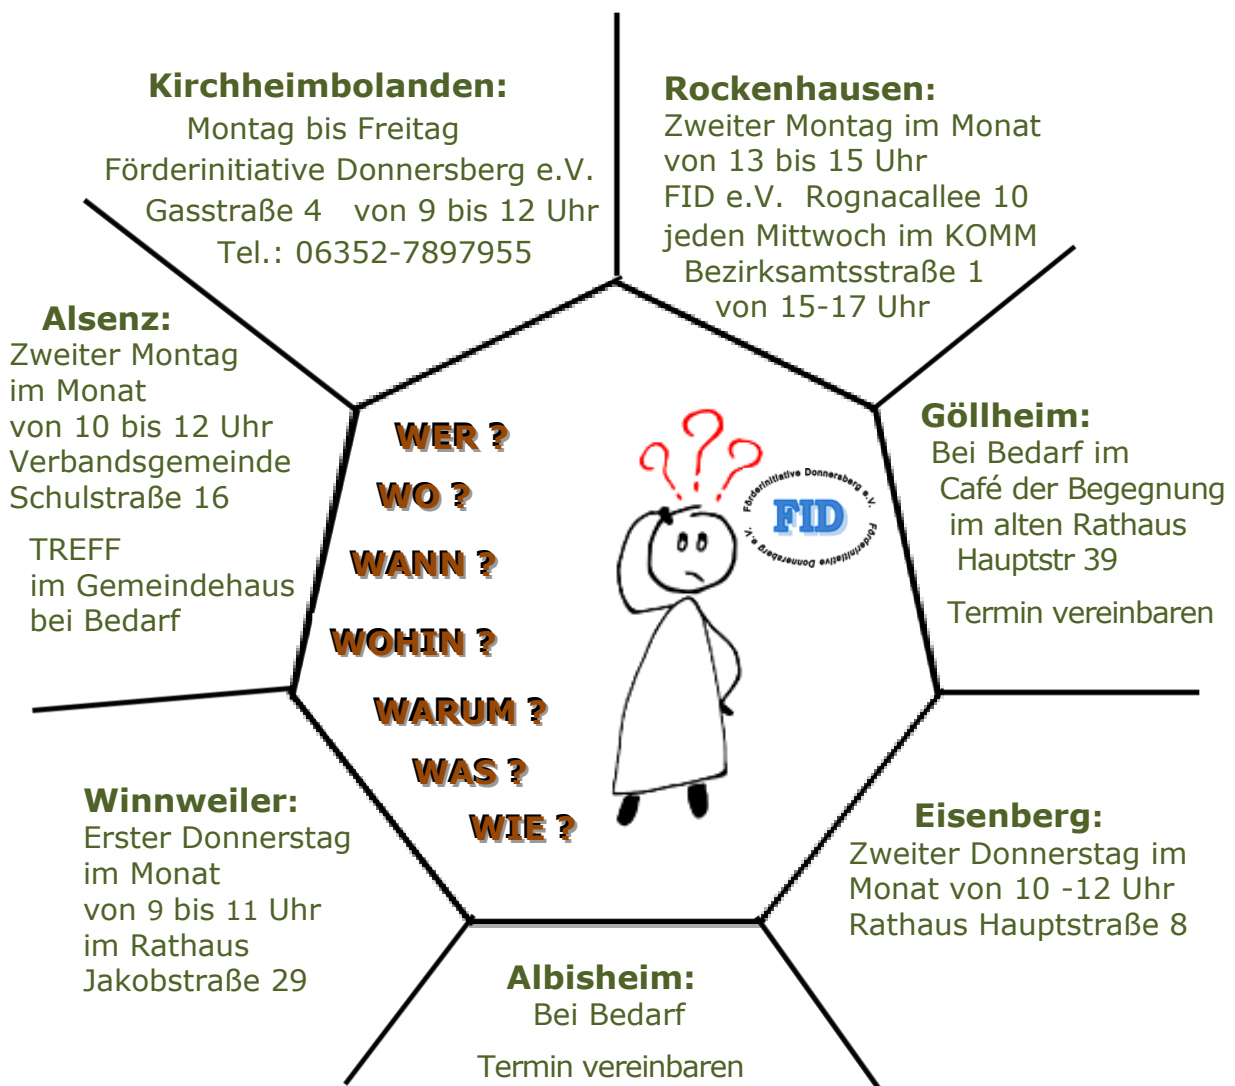

Flüchtlings- und Migrationsberatungsstelle für erwachsene Zuwanderer. Gefördert vom Land Rheinland-Pfalz, dem Bundesamt für Migration und Flüchtlinge, dem Paritätischen Gesamtverband und dem Paritätischen Wohlfahrtsverband Rheinland-Pfalz-Saarland.

Bundesministerium
des Innern

Bundesamt
für Migration
und Flüchtlinge